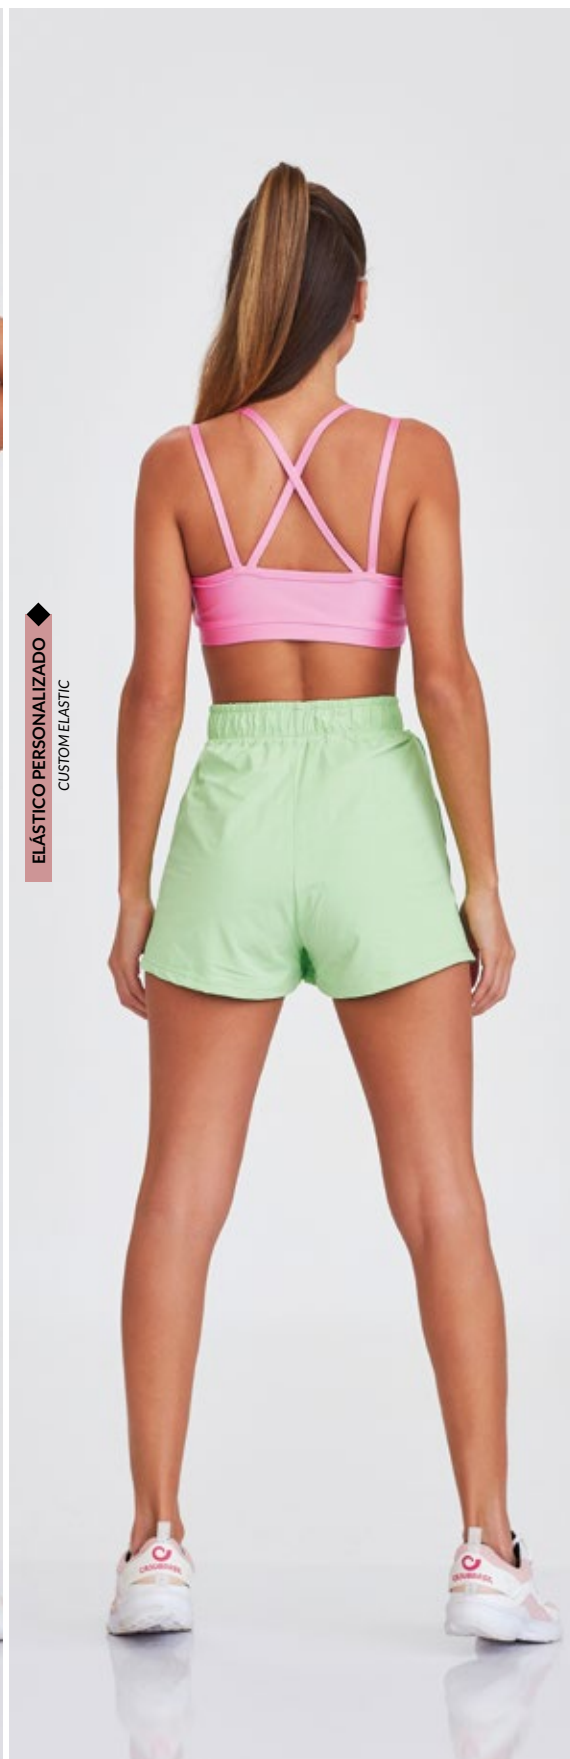

ELÁSTICO PERSONALIZADO
CUSTOM ELASTIC