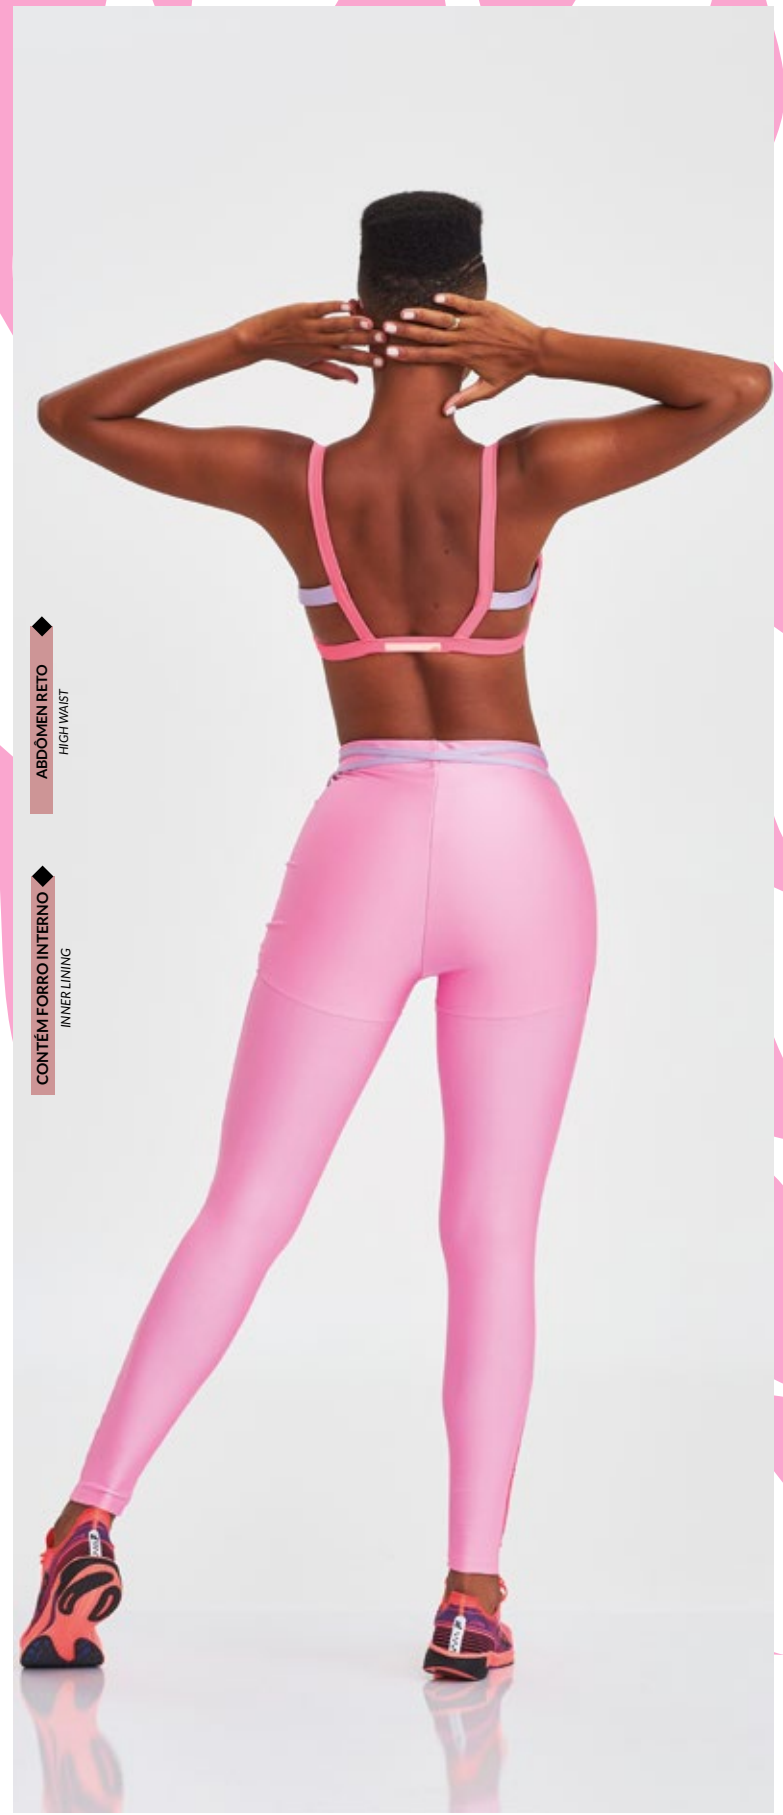

REF. 012.084
REF. 012.085

REF. 012.071
REF. 012.072

Look
identidade

Vire e confira!

Período **exclusivo** de vendas

Mega Pré-Venda

de 15/04/2023 a 25/04/2023

◆ ABDÔMEN RETO
HIGH WAIST