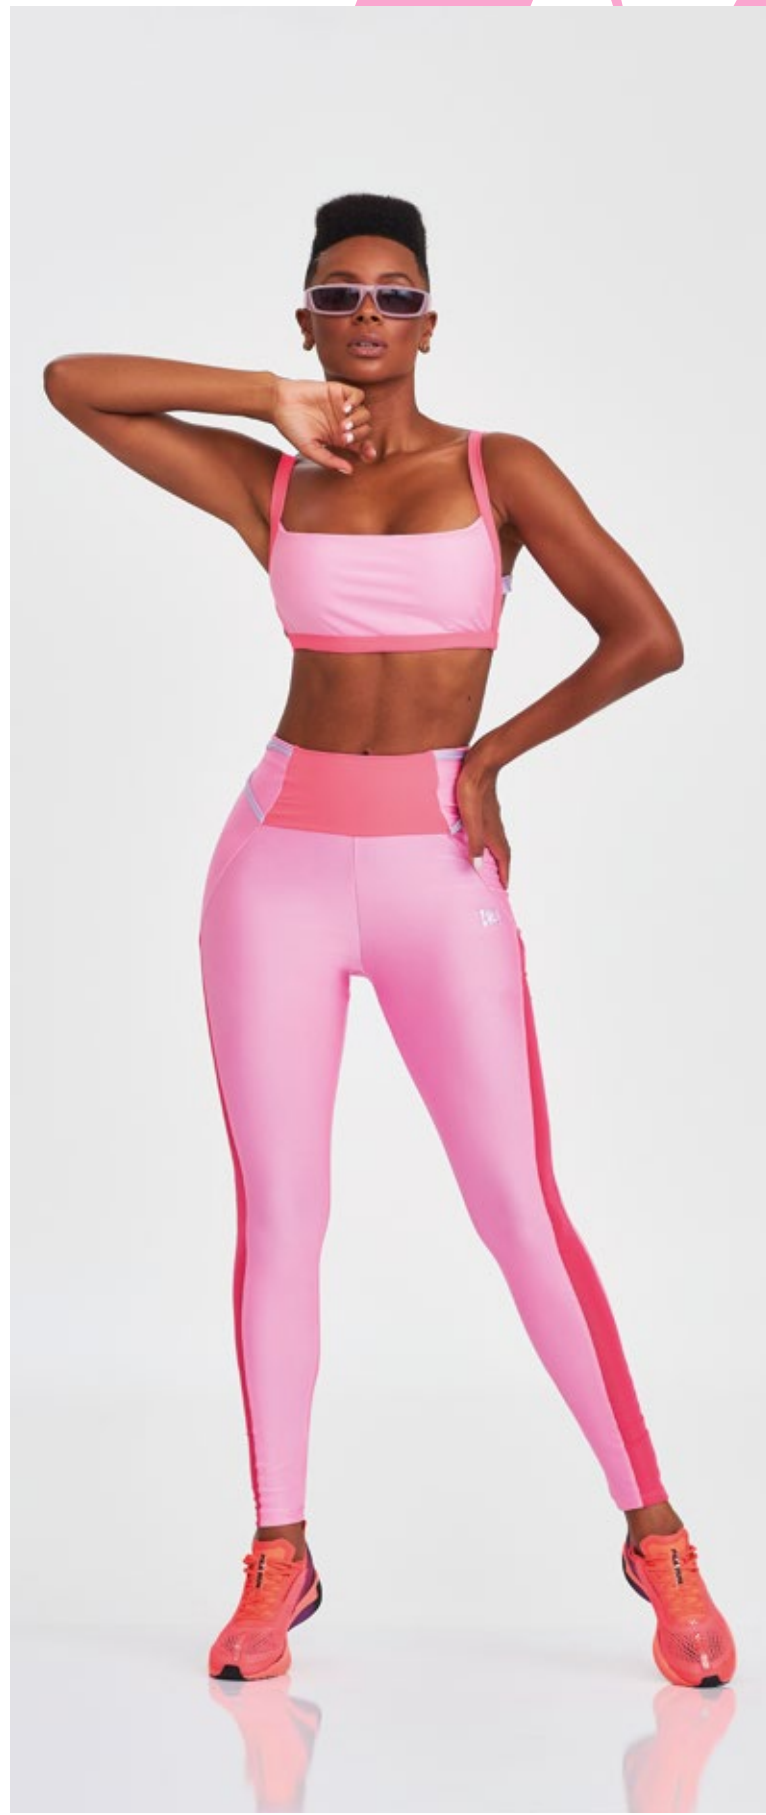

REF. 012.084
REF. 012.085

REF. 012.071
REF. 012.072

Look
identidade

Vire e confira!

Período **exclusivo** de vendas

Mega Pré-Venda

de 15/04/2023 a 25/04/2023

◆ ABDÔMEN RETO
HIGH WAIST