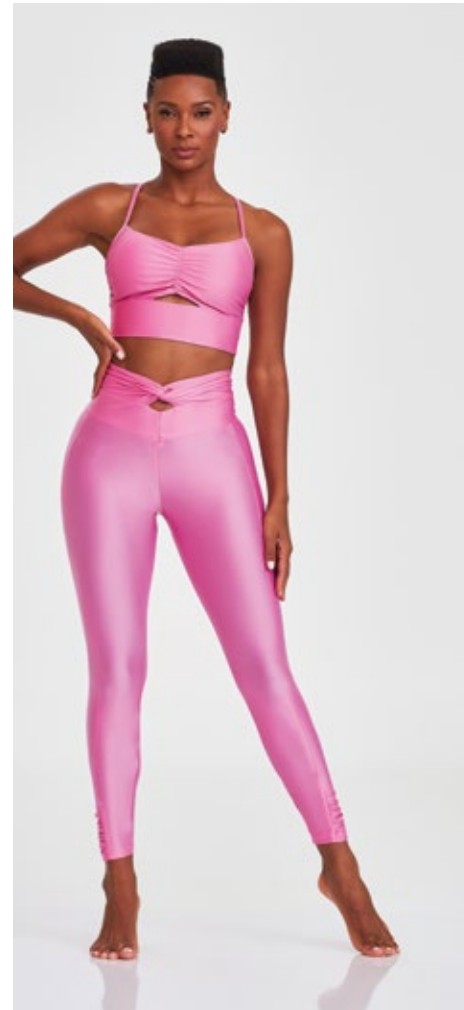

TECIDO: ATLETIKA
73,75% POLIAMIDA / 26,25% ELASTANO

Tecido microfilamentado com alto desempenho por excelência. Possui superfície brilhante perolada que o deixa perfeitamente glamuroso. O alto percentual do fio de Lycra e a grossura, oferecem a compressão muscular perfeita. Diminuem as vibrações e as tensões musculares, melhorando o desempenho atlético. Composição bi-elástica, comprime de forma ajustada, ou seja somente onde é exigida essa função. A cor preta deste artigo possui tecnologia da Lycra Black, que fornece uma solução altamente eficaz para o problema de brilho e transparência do elastano. O tecido apresenta tom mais forte e escuro que conserva toda a integridade da cor.

FABRIC: ATLETIKA
73,75% POLYAMIDE / 26,25% ELASTANE

Microfilament fabric of high performance. Its glamour comes from the pearlescent effect. High percentage of Lycra and thickness that provide the perfect compression. Low vibration and muscle tensions to improve high intense workouts. Bi-elastic composition to allow compression only when it's needed. The item in color black contains LYCRA BLACK technology that provides a higher effective solution to the transparency problem. The fabric has a stronger and darker tone that retains all the integrity of the color.