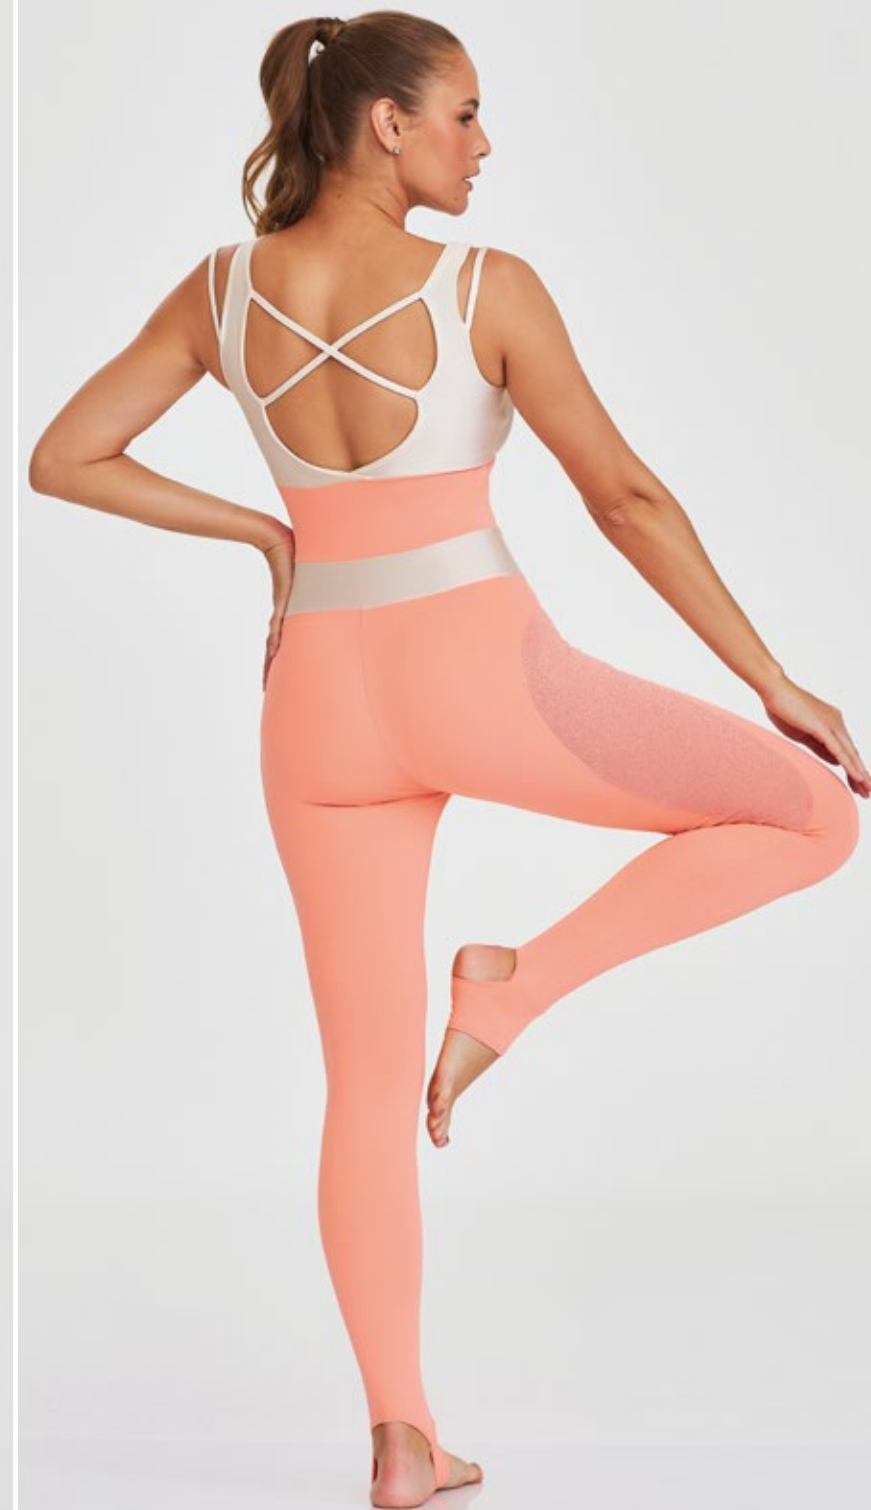

TOP CROPPED ATLETIKE OPEN FRONT
S-M-L

ROXO LAVANDA
PURPLE LAVENDER
ROSA MILKSHAKE
PINK MILKSHAKE

012.044
LEGGING ATLETIKA FRANZIDO

P-M-G

ATLETIKA

LEGGING ATLETIKA SCRUNCH
S-M-L

ROSA CORALINA
ROSE CORALINA
OFF WHITE
OFF WHITE