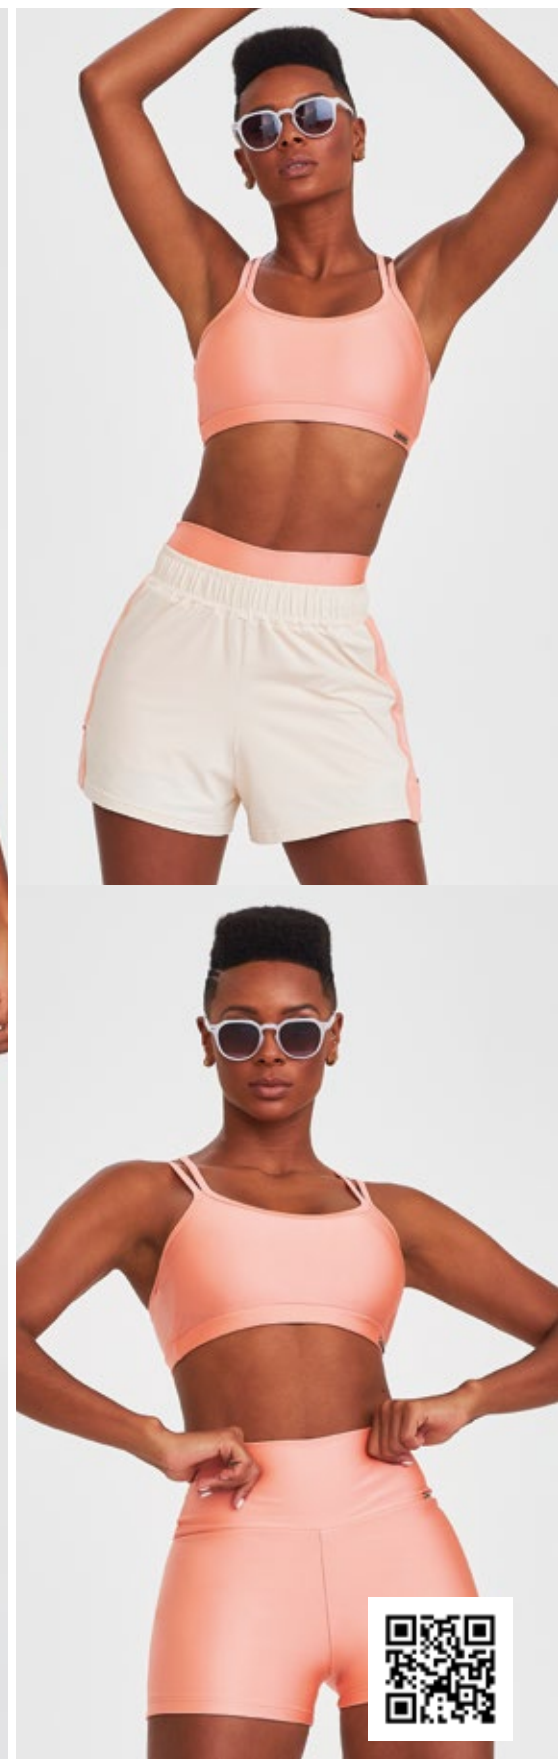

001.017
TOP ATLANTA CLÁSSICO
P-M-G
ATLANTA
SPORT BRA ATLANTA CLASSIC
S-M-L

PRETO BLACK
ROSA GLOSSY PINK GLOSSY
VERMELHO LIQUOR RED LIQUOR
VERDE MENTA GREEN MINT
ROSA CORALINA ROSE CORALINA

012.088
SHORT EXCLUSIVO
P-M-G
HIT
SHORTS EXCLUSIVE
S-M-L

VERDE MENTA GREEN MINT
OFF WHITE OFF WHITE

001.120
MINI SHORT ATLANTA CLÁSSICO
P-M-G
ATLANTA
MINI SHORTS ATLANTA CLASSIC
S-M-L

PRETO BLACK
ROSA GLOSSY PINK GLOSSY
ROSA CORALINA ROSE CORALINA
VERDE MENTA GREEN MINT

001.017
TOP ATLANTA CLÁSSICO
P-M-G
ATLANTA
SPORT BRA ATLANTA CLASSIC
S-M-L

PRETO BLACK
ROSA GLOSSY PINK GLOSSY
VERMELHO LIQUOR RED LIQUOR
VERDE MENTA GREEN MINT
ROSA CORALINA ROSE CORALINA

012.088
SHORT EXCLUSIVO
P-M-G
HIT
SHORTS EXCLUSIVE
S-M-L

VERDE MENTA GREEN MINT
OFF WHITE OFF WHITE

001.120
MINI SHORT ATLANTA CLÁSSICO
P-M-G
ATLANTA
MINI SHORTS ATLANTA CLASSIC
S-M-L

PRETO BLACK
ROSA GLOSSY PINK GLOSSY
ROSA CORALINA ROSE CORALINA
VERDE MENTA GREEN MINT