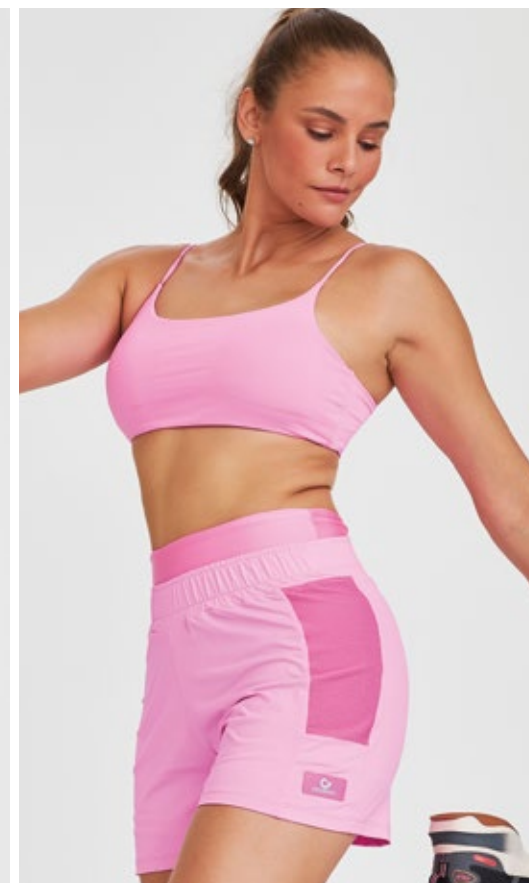

001.120
MINI SHORT ATLANTA CLÁSSICO
P-M-G
 ATLANTA
 MINI SHORTS ATLANTA CLASSIC
 S-M-L

012.064
BLUSA COM DETALHE NO OMBRO
P-M-G UV
 BLOUSE WITH DETAIL ON THE SHOULDER
 S-M-L

012.065
SHORT DETALHE CANELADO CONFORTÁVEL
P-M-G UV
 SHORT WITH DETAIL COMFORTABLE RIBBED
 S-M-L