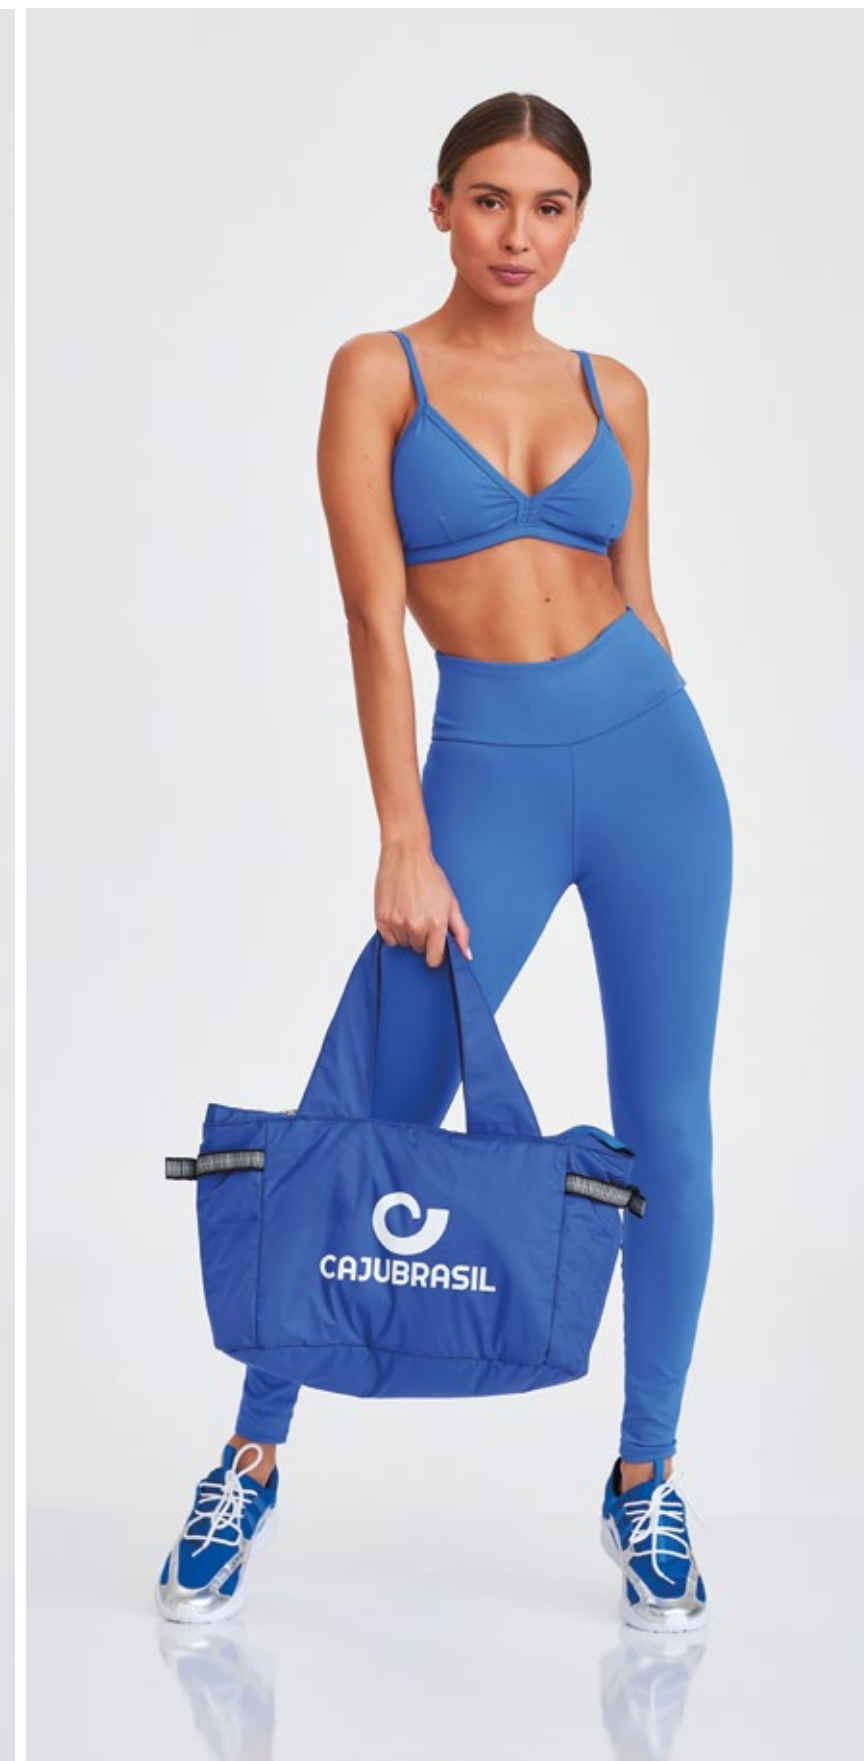

PRETO
BLACK

VERMELHO CHIC RED
RED CHIC

AZUL OCEANO
BLUE OCEAN

001.019
TOP NZ TRIÂNGULO CLÁSSICO
P-M-G
NEW ZEALAND

SPORT BRA NZ TRIANGLE CLASSIC
S-M-L

PRETO
BLACK

VERMELHO CHIC RED
RED CHIC

AZUL OCEANO
BLUE OCEAN

001.020
LEGGING NZ CLÁSSICA
P-M-G-GG
NEW ZEALAND

LEGGING NZ CLASSIC
S-M-L-XL

PRETO
BLACK

VERMELHO CHIC RED
RED CHIC

AZUL OCEANO
BLUE OCEAN

001.019
TOP NZ TRIÂNGULO CLÁSSICO
P-M-G
NEW ZEALAND

SPORT BRA NZ TRIANGLE CLASSIC
S-M-L

PRETO
BLACK

VERMELHO CHIC RED
RED CHIC

AZUL OCEANO
BLUE OCEAN

001.020
LEGGING NZ CLÁSSICA
P-M-G-GG
NEW ZEALAND

LEGGING NZ CLASSIC
S-M-L-XL