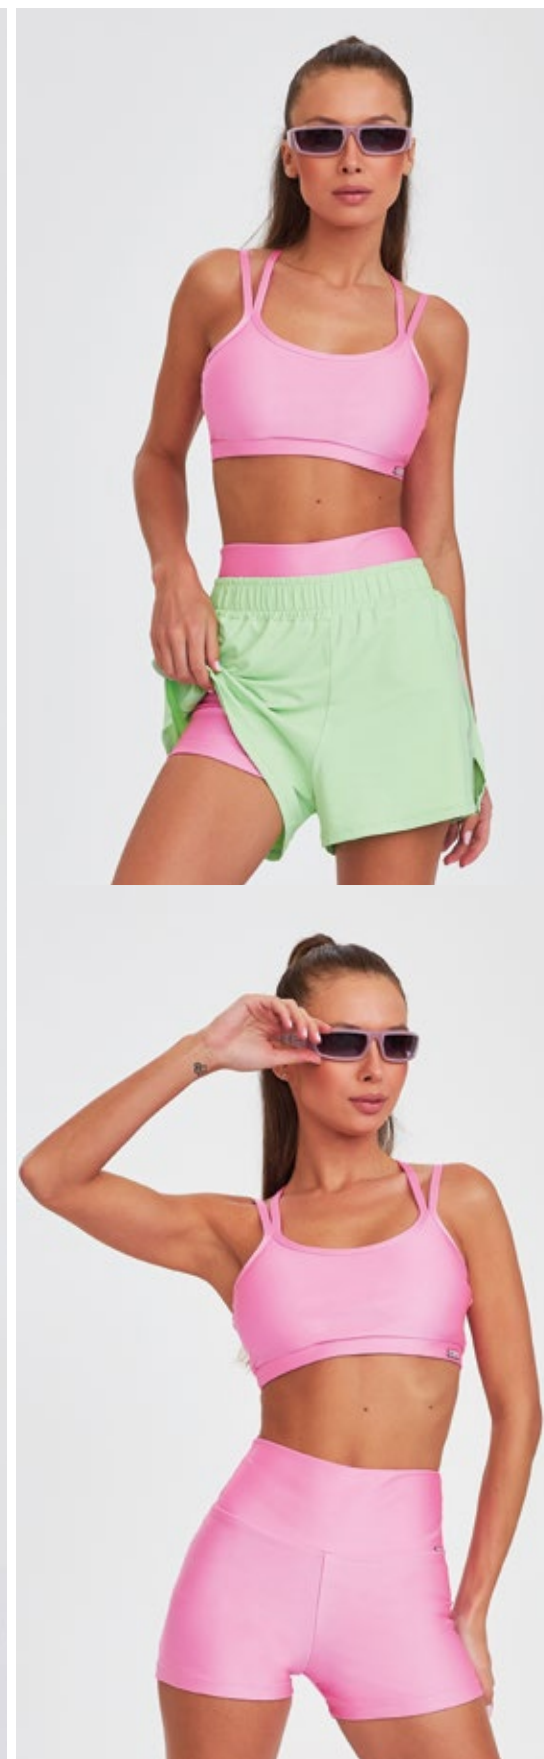

001.119
TOP NAKAY CLÁSSICO
P-M-G
NAKAY
SPORT BRA NAKAY CLASSIC
S-M-L

VERDE MENTA
GREEN MINT
ROSA CORALINA
ROSE CORALINA

012.087
LEGGING ATLANTA COM PASSANTE
P-M-G
ATLANTA
LEGGING WITH BELT LOOP
S-M-L

ELÁSTICO PERSONALIZADO
CUSTOM ELASTIC