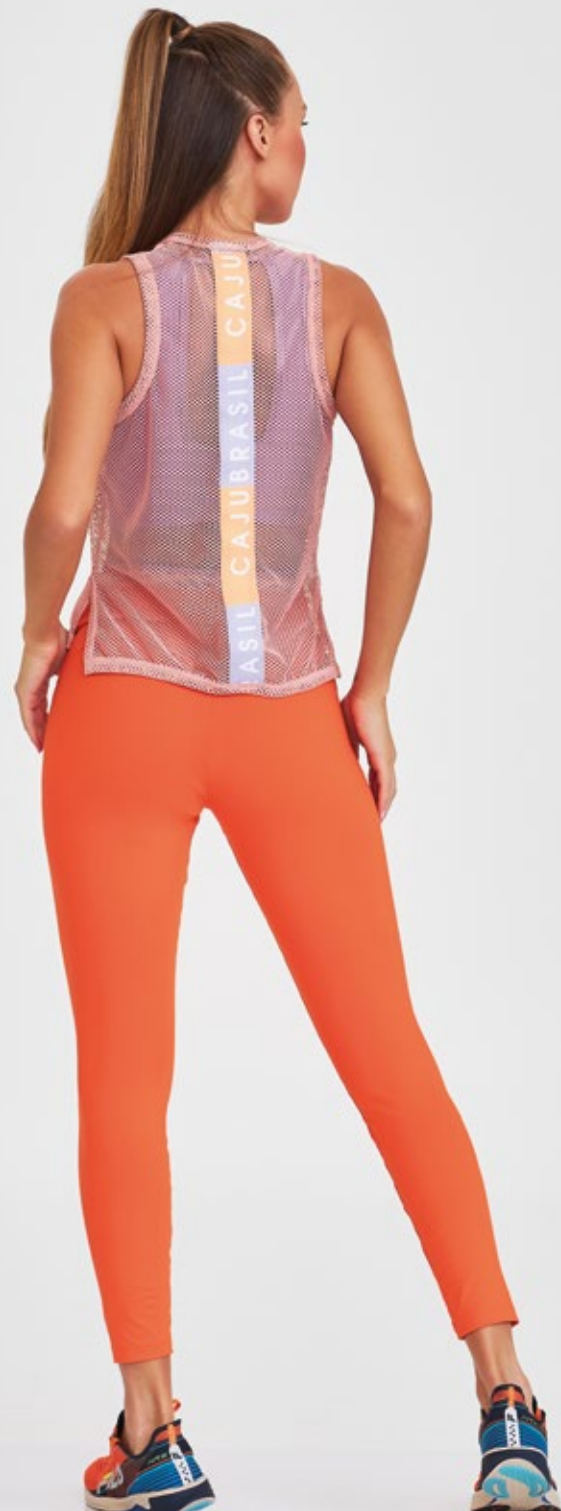

012.079
TOP CROPPED ATLANTA 2 EM 1
P-M-G
ATLANTA
TOP CROPPED 2 IN 1
S-M-L

VERMELHO LIQUOR
RED LIQUOR
PRETO
BLACK

012.080
LEGGING ATLANTA SILHUETA
P-M-G
ATLANTA
LEGGING SILHOUETTE
S-M-L

◆ ELÁSTICO PERSONALIZADO
CUSTOM ELASTIC