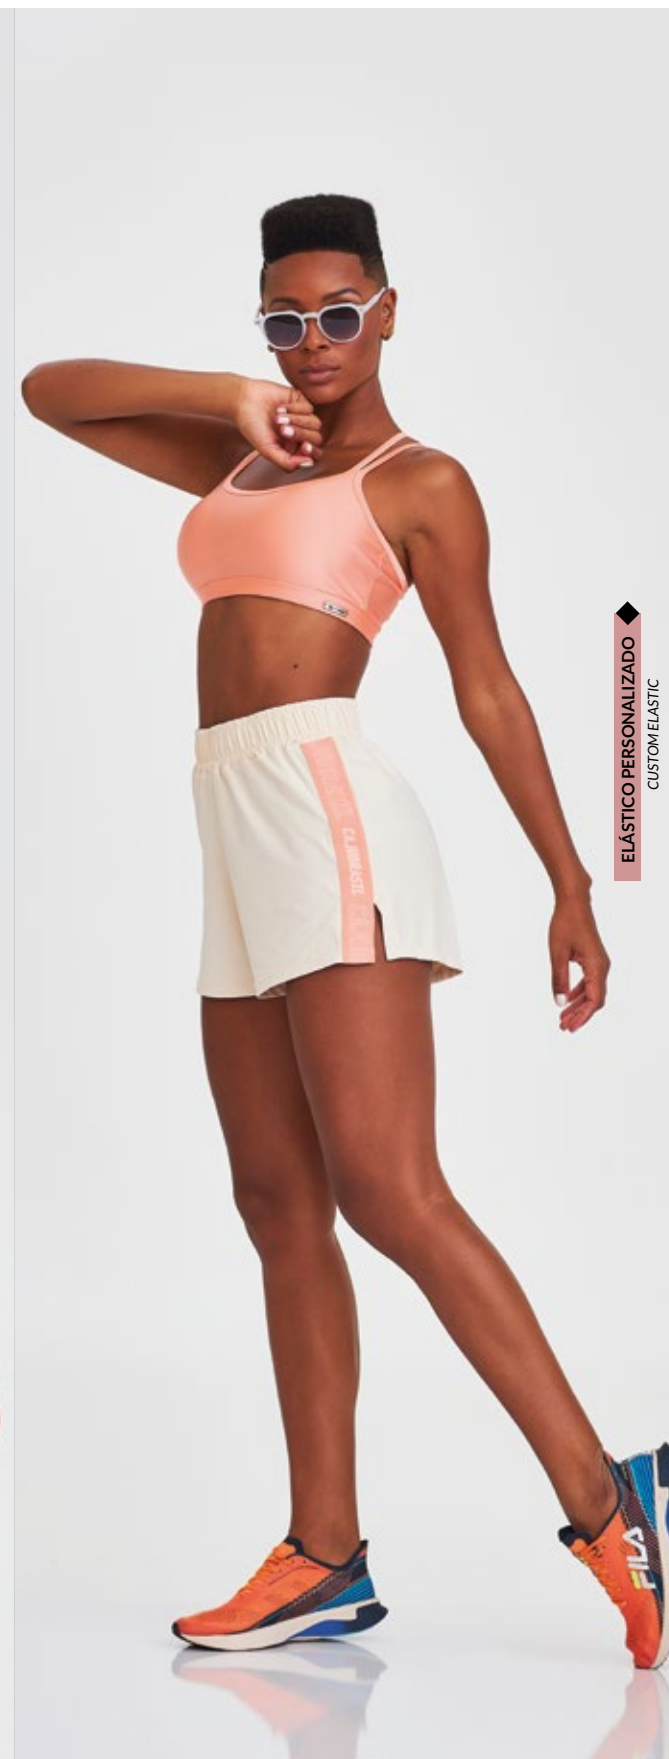

001.119
TOP NAKAY CLÁSSICO
P-M-G
NAKAY
SPORT BRA NAKAY CLASSIC
S-M-L

VERDE MENTA
GREEN MINT
ROSA CORALINA
ROSE CORALINA

012.087
LEGGING ATLANTA COM PASSANTE
P-M-G
ATLANTA
LEGGING WITH BELT LOOP
S-M-L

ELÁSTICO PERSONALIZADO
CUSTOM ELASTIC